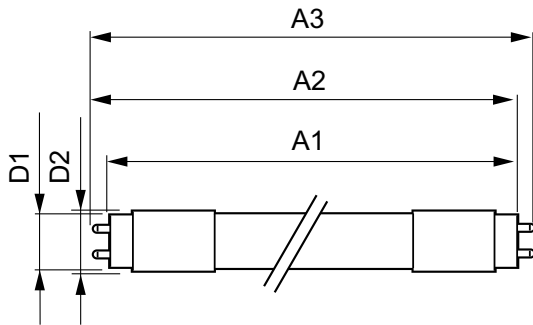

Essential LED tubes T8

Versions

Desenho dimensional

Product	D1	D2	A1	A2	A3
CorePro LEDtube 1200mm 18W 840 T8C W	25,6 mm	27,8 mm	1199,4 mm	1205,3 mm	1213,6 mm
G					
CorePro LEDtube 1200mm 18W 865 T8C W	25,6 mm	27,8 mm	1199,4 mm	1205,3 mm	1213,6 mm
G					
CorePro LEDtube 600mm 9W 840 T8 C W	25,6 mm	27,8 mm	589,8 mm	595,7 mm	604,0 mm
G					
CorePro LEDtube 600mm 9W 865 T8 C W	25,6 mm	27,8 mm	589,8 mm	595,7 mm	604,0 mm
G					