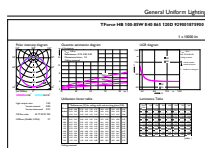

Dados fotométricos

250W E40 Others FR 120D 865 6500K