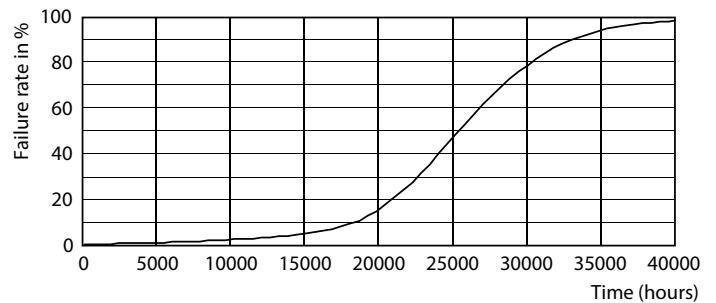

Dados fotométricos

250W E40 Others FR 120D 840 4000K

Vida útil

250W E40 Others FR

250W E40 Others FR

© 2019 Signify Holding Todos os direitos reservados. Signify não oferece qualquer representação ou garantia quanto à precisão ou à integridade das informações incluídas aqui e não se responsabiliza por qualquer ação em função disso.