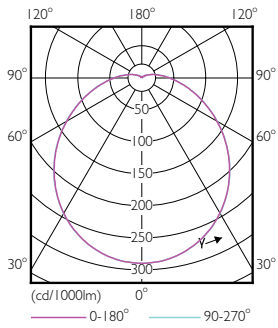

Rede elétrica de LED TrueForce industrial e de varejo (Highbay – HPI/SON/HPL)

Dados fotométricos

250W E40 Others FR 120D 840 4000K